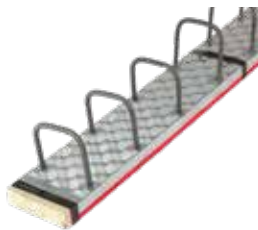

PYRAPLEX® EINZELLEISTE

Boxbreite 11,2cm

Artikel-Nr.	Für Wandstärke ab mm	Eisen Ø mm	Bügelabstand „s“ mm	Boxhöhe mm	m/ Bund	m/ Palette
BKV0810..	160	8	100	30	7,5	120
BKV0815..	160	8	150	30	7,5	120
BKV0820..	160	8	200	30	7,5	120
BKV1010..	160	10	100	36	7,5	120
BKV1015..	160	10	150	36	7,5	120
BKV1020..	160	10	200	36	7,5	120
BKV1210..	160	12	100	40	7,5	120
BKV1215..	160	12	150	36	7,5	120
BKV1220..	160	12	200	36	7,5	120

Einzeleiste ø 8mm

Einzeleiste ø 10mm

Einzeleiste ø 12mm

PYRAPLEX® BÜGELLEISTE

Bügelbreite 9cm, Boxbreite 11,2cm

Artikel-Nr.	Für Wandstärke ab mm	Eisen Ø mm	Bügelabstand „s“ mm	Boxhöhe mm	m/ Bund	m/ Palette
BKV081009..	160 - 180	8	100	30	7,5	120
BKV081509..	160 - 180	8	150	30	7,5	120
BKV082009..	160 - 180	8	200	30	7,5	120
BKV101009..	160 - 180	10	100	50	7,5	120
BKV101509..	160 - 180	10	150	36	7,5	120
BKV102009..	160 - 180	10	200	36	7,5	120
BKV121509..	160 - 180	12	150	50	7,5	120
BKV122009..	160 - 180	12	200	40	7,5	120

Bügelbreite ø 8mm, 10mm, 12mm

verzahnte Fuge
1 Typ für quer
& längs

PYRAPLEX® BÜGELLEISTE

Bügelbreite 12cm, Boxbreite 14,2cm

Artikel-Nr.	Für Wandstärke ab mm	Eisen Ø mm	Bügelabstand „S“ mm	Boxhöhe mm	m/ Bund	m/ Palette
BKV081012..	180 - 200	8	100	30	5,0	100
BKV081512..	180 - 200	8	150	30	5,0	100
BKV082012..	180 - 200	8	200	30	5,0	100
BKV101012..	180 - 200	10	100	40	5,0	100
BKV101512..	180 - 200	10	150	36	5,0	100
BKV102012..	180 - 200	10	200	36	5,0	100
BKV121012..	180 - 200	12	100	50	5,0	100
BKV121512..	180 - 200	12	150	36	5,0	100
BKV122012..	180 - 200	12	200	36	5,0	100