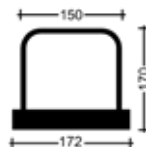

Bügelbreite ø 8mm, 10mm, 12mm

verzahnte Fuge
1 Typ für quer
& längs

PYRAPLEX® BÜGELLEISTE

Bügelbreite 12cm, Boxbreite 14,2cm

Artikel-Nr.	Für Wandstärke ab mm	Eisen Ø mm	Bügelabstand „S“ mm	Boxhöhe mm	m/ Bund	m/ Palette
BKV081012..	180 - 200	8	100	30	5,0	100
BKV081512..	180 - 200	8	150	30	5,0	100
BKV082012..	180 - 200	8	200	30	5,0	100
BKV101012..	180 - 200	10	100	40	5,0	100
BKV101512..	180 - 200	10	150	36	5,0	100
BKV102012..	180 - 200	10	200	36	5,0	100
BKV121012..	180 - 200	12	100	50	5,0	100
BKV121512..	180 - 200	12	150	36	5,0	100
BKV122012..	180 - 200	12	200	36	5,0	100

Bügelweite ø 8mm, 10mm, 12mm

PYRAPLEX® BÜGELLEISTE

Bügelbreite 15cm, Boxbreite 17,2cm

Artikel-Nr.	Für Wandstärke ab mm	Eisen Ø mm	Bügelabstand „S“ mm	Boxhöhe mm	m/ Bund	m/ Palette
BKV081015..	200 - 240	8	100	30	5,0	100
BKV081515..	200 - 240	8	150	30	5,0	100
BKV082015..	200 - 240	8	200	30	5,0	100
BKV101015..	200 - 240	10	100	36	5,0	100
BKV101515..	200 - 240	10	150	36	5,0	100
BKV102015..	200 - 240	10	200	36	5,0	100
BKV121015..	200 - 240	12	100	50	5,0	100
BKV121515..	200 - 240	12	150	36	5,0	100
BKV122015..	200 - 240	12	200	36	5,0	100

Bügelweite ø 8mm, 10mm, 12mm

PYRAPLEX® BÜGELLEISTE

Bügelbreite 18cm, Boxbreite 20,2 cm

Artikel-Nr.	Für Wandstärke ab mm	Eisen Ø mm	Bügelabstand „s“ mm	Boxhöhe mm	m/ Bund	m/ Palette
BKV081018..	240 - 270	8	100	30	5,0	80
BKV081518..	240 - 270	8	150	30	5,0	80
BKV082018..	240 - 270	8	200	30	5,0	80
BKV101018..	240 - 270	10	100	36	5,0	80
BKV101518..	240 - 270	10	150	36	5,0	80
BKV102018..	240 - 270	10	200	36	5,0	80
BKV121018..	240 - 270	12	100	40	5,0	60
BKV121518..	240 - 270	12	150	36	5,0	60
BKV122018..	240 - 270	12	200	36	5,0	60