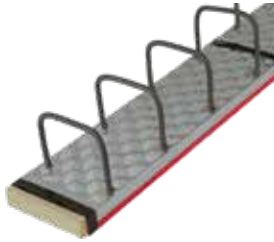

Bügelbreite ø 8mm, 10mm, 12mm

verzahnte Fuge
1 Typ für quer
& längs

PYRAPLEX® BÜGELLEISTE

Bügelbreite 12cm, Boxbreite 14,2cm

Artikel-Nr.	Für Wandstärke ab mm	Eisen Ø mm	Bügelabstand „S“ mm	Boxhöhe mm	m/ Bund	m/ Palette
BKV081012..	180 - 200	8	100	30	5,0	100
BKV081512..	180 - 200	8	150	30	5,0	100
BKV082012..	180 - 200	8	200	30	5,0	100
BKV101012..	180 - 200	10	100	40	5,0	100
BKV101512..	180 - 200	10	150	36	5,0	100
BKV102012..	180 - 200	10	200	36	5,0	100
BKV121012..	180 - 200	12	100	50	5,0	100
BKV121512..	180 - 200	12	150	36	5,0	100
BKV122012..	180 - 200	12	200	36	5,0	100

Bügelweite ø 8mm, 10mm, 12mm

PYRAPLEX® BÜGELLEISTE

Bügelbreite 15cm, Boxbreite 17,2cm

Artikel-Nr.	Für Wandstärke ab mm	Eisen Ø mm	Bügelabstand „S“ mm	Boxhöhe mm	m/ Bund	m/ Palette
BKV081015..	200 - 240	8	100	30	5,0	100
BKV081515..	200 - 240	8	150	30	5,0	100
BKV082015..	200 - 240	8	200	30	5,0	100
BKV101015..	200 - 240	10	100	36	5,0	100
BKV101515..	200 - 240	10	150	36	5,0	100
BKV102015..	200 - 240	10	200	36	5,0	100
BKV121015..	200 - 240	12	100	50	5,0	100
BKV121515..	200 - 240	12	150	36	5,0	100
BKV122015..	200 - 240	12	200	36	5,0	100

Bügelweite ø 8mm, 10mm, 12mm

PYRAPLEX® BÜGELLEISTE

Bügelbreite 18cm, Boxbreite 20,2 cm

Artikel-Nr.	Für Wandstärke ab mm	Eisen Ø mm	Bügelabstand „s“ mm	Boxhöhe mm	m/ Bund	m/ Palette
BKV081018..	240 - 270	8	100	30	5,0	80
BKV081518..	240 - 270	8	150	30	5,0	80
BKV082018..	240 - 270	8	200	30	5,0	80
BKV101018..	240 - 270	10	100	36	5,0	80
BKV101518..	240 - 270	10	150	36	5,0	80
BKV102018..	240 - 270	10	200	36	5,0	80
BKV121018..	240 - 270	12	100	40	5,0	60
BKV121518..	240 - 270	12	150	36	5,0	60
BKV122018..	240 - 270	12	200	36	5,0	60