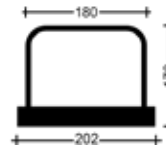

Bügelweite ø 8mm, 10mm, 12mm

PYRAPLEX® BÜGELLEISTE

Bügelbreite 15cm, Boxbreite 17,2cm

Artikel-Nr.	Für Wandstärke ab mm	Eisen Ø mm	Bügelabstand „S“ mm	Boxhöhe mm	m/ Bund	m/ Palette
BKV081015..	200 - 240	8	100	30	5,0	100
BKV081515..	200 - 240	8	150	30	5,0	100
BKV082015..	200 - 240	8	200	30	5,0	100
BKV101015..	200 - 240	10	100	36	5,0	100
BKV101515..	200 - 240	10	150	36	5,0	100
BKV102015..	200 - 240	10	200	36	5,0	100
BKV121015..	200 - 240	12	100	50	5,0	100
BKV121515..	200 - 240	12	150	36	5,0	100
BKV122015..	200 - 240	12	200	36	5,0	100

Bügelweite ø 8mm, 10mm, 12mm

PYRAPLEX® BÜGELLEISTE

Bügelbreite 18cm, Boxbreite 20,2 cm

Artikel-Nr.	Für Wandstärke ab mm	Eisen Ø mm	Bügelabstand „s“ mm	Boxhöhe mm	m/ Bund	m/ Palette
BKV081018..	240 - 270	8	100	30	5,0	80
BKV081518..	240 - 270	8	150	30	5,0	80
BKV082018..	240 - 270	8	200	30	5,0	80
BKV101018..	240 - 270	10	100	36	5,0	80
BKV101518..	240 - 270	10	150	36	5,0	80
BKV102018..	240 - 270	10	200	36	5,0	80
BKV121018..	240 - 270	12	100	40	5,0	60
BKV121518..	240 - 270	12	150	36	5,0	60
BKV122018..	240 - 270	12	200	36	5,0	60

Bügelweite ø 8mm, 10mm, 12mm

PYRAPLEX® BÜGELLEISTE

Bügelbreite 20cm, Boxbreite 22,2cm

Artikel-Nr.	Für Wandstärke ab mm	Eisen Ø mm	Bügelabstand „s“ mm	Boxhöhe mm	m/ Bund	m/ Palette
BKV081020..	270 - 290	8	100	30	5,0	80
BKV081520..	270 - 290	8	150	30	5,0	80
BKV082020..	270 - 290	8	200	30	5,0	80
BKV101020..	270 - 290	10	100	36	5,0	80
BKV101520..	270 - 290	10	150	36	5,0	80
BKV102020..	270 - 290	10	200	36	5,0	80
BKV121020..	270 - 290	12	100	36	5,0	60
BKV121520..	270 - 290	12	150	36	5,0	60
BKV122020..	270 - 290	12	200	36	5,0	60