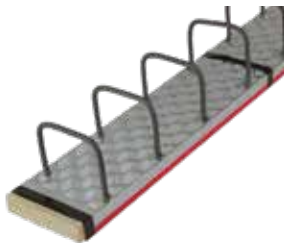

Bügelweite ø 8mm, 10mm, 12mm

PYRAPLEX® BÜGELLEISTE

Bügelbreite 15cm, Boxbreite 17,2cm

Artikel-Nr.	Für Wandstärke ab mm	Eisen Ø mm	Bügelabstand „S“ mm	Boxhöhe mm	m/ Bund	m/ Palette
BKV081015..	200 - 240	8	100	30	5,0	100
BKV081515..	200 - 240	8	150	30	5,0	100
BKV082015..	200 - 240	8	200	30	5,0	100
BKV101015..	200 - 240	10	100	36	5,0	100
BKV101515..	200 - 240	10	150	36	5,0	100
BKV102015..	200 - 240	10	200	36	5,0	100
BKV121015..	200 - 240	12	100	50	5,0	100
BKV121515..	200 - 240	12	150	36	5,0	100
BKV122015..	200 - 240	12	200	36	5,0	100

Bügelweite ø 8mm, 10mm, 12mm

PYRAPLEX® BÜGELLEISTE

Bügelbreite 18cm, Boxbreite 20,2 cm

Artikel-Nr.	Für Wandstärke ab mm	Eisen Ø mm	Bügelabstand „s“ mm	Boxhöhe mm	m/ Bund	m/ Palette
BKV081018..	240 - 270	8	100	30	5,0	80
BKV081518..	240 - 270	8	150	30	5,0	80
BKV082018..	240 - 270	8	200	30	5,0	80
BKV101018..	240 - 270	10	100	36	5,0	80
BKV101518..	240 - 270	10	150	36	5,0	80
BKV102018..	240 - 270	10	200	36	5,0	80
BKV121018..	240 - 270	12	100	40	5,0	60
BKV121518..	240 - 270	12	150	36	5,0	60
BKV122018..	240 - 270	12	200	36	5,0	60

Bügelweite ø 8mm, 10mm, 12mm

PYRAPLEX® BÜGELLEISTE

Bügelbreite 20cm, Boxbreite 22,2cm

Artikel-Nr.	Für Wandstärke ab mm	Eisen Ø mm	Bügelabstand „s“ mm	Boxhöhe mm	m/ Bund	m/ Palette
BKV081020..	270 - 290	8	100	30	5,0	80
BKV081520..	270 - 290	8	150	30	5,0	80
BKV082020..	270 - 290	8	200	30	5,0	80
BKV101020..	270 - 290	10	100	36	5,0	80
BKV101520..	270 - 290	10	150	36	5,0	80
BKV102020..	270 - 290	10	200	36	5,0	80
BKV121020..	270 - 290	12	100	36	5,0	60
BKV121520..	270 - 290	12	150	36	5,0	60
BKV122020..	270 - 290	12	200	36	5,0	60