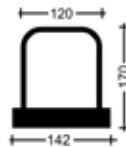

Einzeleiste ø 8mm

Einzeleiste ø 10mm

Einzeleiste ø 12mm

PYRAPLEX® BÜGELLEISTE

Bügelbreite 9cm, Boxbreite 11,2cm

Artikel-Nr.	Für Wandstärke ab mm	Eisen Ø mm	Bügelabstand „s“ mm	Boxhöhe mm	m/ Bund	m/ Palette
BKV081009..	160 - 180	8	100	30	7,5	120
BKV081509..	160 - 180	8	150	30	7,5	120
BKV082009..	160 - 180	8	200	30	7,5	120
BKV101009..	160 - 180	10	100	50	7,5	120
BKV101509..	160 - 180	10	150	36	7,5	120
BKV102009..	160 - 180	10	200	36	7,5	120
BKV121509..	160 - 180	12	150	50	7,5	120
BKV122009..	160 - 180	12	200	40	7,5	120

Bügelbreite ø 8mm, 10mm, 12mm

verzahnte Fuge
1 Typ für quer
& längs

PYRAPLEX® BÜGELLEISTE

Bügelbreite 12cm, Boxbreite 14,2cm

Artikel-Nr.	Für Wandstärke ab mm	Eisen Ø mm	Bügelabstand „S“ mm	Boxhöhe mm	m/ Bund	m/ Palette
BKV081012..	180 - 200	8	100	30	5,0	100
BKV081512..	180 - 200	8	150	30	5,0	100
BKV082012..	180 - 200	8	200	30	5,0	100
BKV101012..	180 - 200	10	100	40	5,0	100
BKV101512..	180 - 200	10	150	36	5,0	100
BKV102012..	180 - 200	10	200	36	5,0	100
BKV121012..	180 - 200	12	100	50	5,0	100
BKV121512..	180 - 200	12	150	36	5,0	100
BKV122012..	180 - 200	12	200	36	5,0	100

Bügelweite ø 8mm, 10mm, 12mm

PYRAPLEX® BÜGELLEISTE

Bügelbreite 15cm, Boxbreite 17,2cm

Artikel-Nr.	Für Wandstärke ab mm	Eisen Ø mm	Bügelabstand „S“ mm	Boxhöhe mm	m/ Bund	m/ Palette
BKV081015..	200 - 240	8	100	30	5,0	100
BKV081515..	200 - 240	8	150	30	5,0	100
BKV082015..	200 - 240	8	200	30	5,0	100
BKV101015..	200 - 240	10	100	36	5,0	100
BKV101515..	200 - 240	10	150	36	5,0	100
BKV102015..	200 - 240	10	200	36	5,0	100
BKV121015..	200 - 240	12	100	50	5,0	100
BKV121515..	200 - 240	12	150	36	5,0	100
BKV122015..	200 - 240	12	200	36	5,0	100