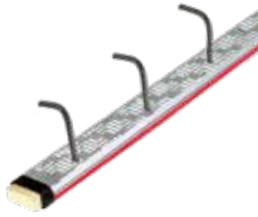

PYRAPLEX® EINZELLEISTE

Boxbreite 11,2cm

Artikel-Nr.	Für Wandstärke ab mm	Eisen Ø mm	Bügelabstand „s“ mm	Boxhöhe mm	m/ Bund	m/ Palette
BKV0810..	160	8	100	30	7,5	120
BKV0815..	160	8	150	30	7,5	120
BKV0820..	160	8	200	30	7,5	120
BKV1010..	160	10	100	36	7,5	120
BKV1015..	160	10	150	36	7,5	120
BKV1020..	160	10	200	36	7,5	120
BKV1210..	160	12	100	40	7,5	120
BKV1215..	160	12	150	36	7,5	120
BKV1220..	160	12	200	36	7,5	120

Einzeleiste ø 8mm

Einzeleiste ø 10mm

Einzeleiste ø 12mm

PYRAPLEX® BÜGELLEISTE

Bügelbreite 9cm, Boxbreite 11,2cm

Artikel-Nr.	Für Wandstärke ab mm	Eisen Ø mm	Bügelabstand „s“ mm	Boxhöhe mm	m/ Bund	m/ Palette
BKV081009..	160 - 180	8	100	30	7,5	120
BKV081509..	160 - 180	8	150	30	7,5	120
BKV082009..	160 - 180	8	200	30	7,5	120
BKV101009..	160 - 180	10	100	50	7,5	120
BKV101509..	160 - 180	10	150	36	7,5	120
BKV102009..	160 - 180	10	200	36	7,5	120
BKV121509..	160 - 180	12	150	50	7,5	120
BKV122009..	160 - 180	12	200	40	7,5	120

Bügelbreite ø 8mm, 10mm, 12mm

verzahnte Fuge
1 Typ für quer
& längs

PYRAPLEX® BÜGELLEISTE

Bügelbreite 12cm, Boxbreite 14,2cm

Artikel-Nr.	Für Wandstärke ab mm	Eisen Ø mm	Bügelabstand „S“ mm	Boxhöhe mm	m/ Bund	m/ Palette
BKV081012..	180 - 200	8	100	30	5,0	100
BKV081512..	180 - 200	8	150	30	5,0	100
BKV082012..	180 - 200	8	200	30	5,0	100
BKV101012..	180 - 200	10	100	40	5,0	100
BKV101512..	180 - 200	10	150	36	5,0	100
BKV102012..	180 - 200	10	200	36	5,0	100
BKV121012..	180 - 200	12	100	50	5,0	100
BKV121512..	180 - 200	12	150	36	5,0	100
BKV122012..	180 - 200	12	200	36	5,0	100