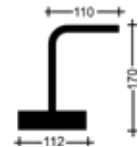

PYRAPLEX® EINZELLEISTE

Boxbreite 11,2cm

Artikel-Nr.	Für Wandstärke ab mm	Eisen Ø mm	Bügelabstand „s“ mm	Boxhöhe mm	m/ Bund	m/ Palette
BKV0810..	160	8	100	30	7,5	120
BKV0815..	160	8	150	30	7,5	120
BKV0820..	160	8	200	30	7,5	120
BKV1010..	160	10	100	36	7,5	120
BKV1015..	160	10	150	36	7,5	120
BKV1020..	160	10	200	36	7,5	120
BKV1210..	160	12	100	40	7,5	120
BKV1215..	160	12	150	36	7,5	120
BKV1220..	160	12	200	36	7,5	120

Einzeleiste ø 8mm

Einzeleiste ø 10mm

Einzeleiste ø 12mm

PYRAPLEX® BÜGELLEISTE

Bügelbreite 9cm, Boxbreite 11,2cm

Artikel-Nr.	Für Wandstärke ab mm	Eisen Ø mm	Bügelabstand „s“ mm	Boxhöhe mm	m/ Bund	m/ Palette
BKV081009..	160 - 180	8	100	30	7,5	120
BKV081509..	160 - 180	8	150	30	7,5	120
BKV082009..	160 - 180	8	200	30	7,5	120
BKV101009..	160 - 180	10	100	50	7,5	120
BKV101509..	160 - 180	10	150	36	7,5	120
BKV102009..	160 - 180	10	200	36	7,5	120
BKV121509..	160 - 180	12	150	50	7,5	120
BKV122009..	160 - 180	12	200	40	7,5	120

Bügelbreite ø 8mm, 10mm, 12mm

verzahnte Fuge
1 Typ für quer
& längs

PYRAPLEX® BÜGELLEISTE

Bügelbreite 12cm, Boxbreite 14,2cm

Artikel-Nr.	Für Wandstärke ab mm	Eisen Ø mm	Bügelabstand „S“ mm	Boxhöhe mm	m/ Bund	m/ Palette
BKV081012..	180 - 200	8	100	30	5,0	100
BKV081512..	180 - 200	8	150	30	5,0	100
BKV082012..	180 - 200	8	200	30	5,0	100
BKV101012..	180 - 200	10	100	40	5,0	100
BKV101512..	180 - 200	10	150	36	5,0	100
BKV102012..	180 - 200	10	200	36	5,0	100
BKV121012..	180 - 200	12	100	50	5,0	100
BKV121512..	180 - 200	12	150	36	5,0	100
BKV122012..	180 - 200	12	200	36	5,0	100

Bügelweite ø 8mm, 10mm, 12mm